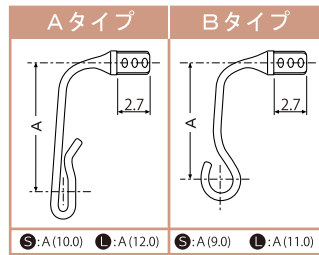

メガネがずい落ちる、まつ毛にあたる、頬にあたる…。そんな悩みを解消! パッドアームの『新時代』到来

T-01

TITARM

チターム(C.N.P.Aシリーズ)

プラスチックフレーム鼻あて部分の改良・補修用パーツ

β-チタン フレームにチタンの高級感を。 埋め込みタイプ

Aタイプ/Lサイズ

取付け専用アームホルダー
全長:120mm(オプション)

接着剤不要

C . N . P . A S e r i e s

- 軽さとバネ性に優れた“βチタン”材を使用。
- パーツ装着は極めて簡単。
- フィッティングのための調整が容易。
- カラーは全5色(シルバー、ゴールド、ピンク、ブラウン、ブルー)
- 形状は2タイプ(Aタイプ、Bタイプ)
各2サイズ(A/S=10.0mm、A/L=12.0mm、B/S=9.0mm、B/L=11.0)
- マグネシウムやアルミ等のメタルにも取付可能。
※詳しいことに関しては、お問い合わせ下さい。