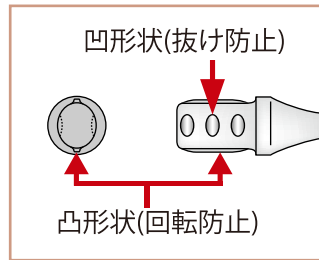

メガネがずい落ちる、まつ毛にあたる、頬にあたる…。そんな悩みを解消! パッドアームの『新時代』到来

T-01

TITARM

チターム(C.N.P.Aシリーズ)

プラスチックフレーム鼻あて部分の改良・補修用パーツ

β-チタン フレームにチタンの高級感を。 埋め込みタイプ

Aタイプ/Lサイズ

取付け専用アームホルダー
全長:120mm(オプション)

接着剤不要

C . N . P . A S e r i e s

- 軽さとバネ性に優れた“βチタン”材を使用。
- パーツ装着は極めて簡単。
- フィッティングのための調整が容易。
- カラーは全5色(シルバー、ゴールド、ピンク、ブラウン、ブルー)
- 形状は2タイプ(Aタイプ、Bタイプ)
各2サイズ(A/S=10.0mm、A/L=12.0mm、B/S=9.0mm、B/L=11.0)
- マグネシウムやアルミ等のメタルにも取付可能。
※詳しいことに関しては、お問い合わせ下さい。