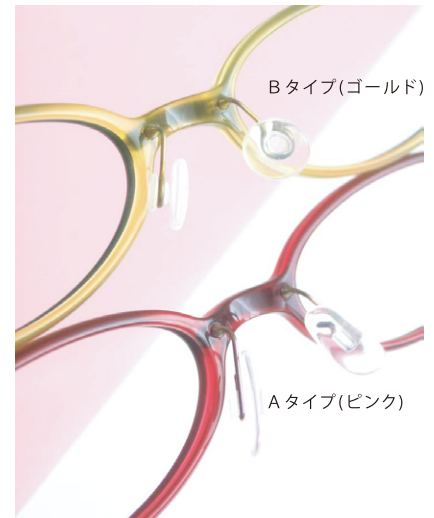

メガネがずい落ちる、まつ毛にあたる、頬にあたる…。そんな悩みを解消! パッドアームの『新時代』到来

T-01

TITARM

チターム(C.N.P.Aシリーズ)

プラスチックフレーム鼻あて部分の改良・補修用パーツ

β-チタン フレームにチタンの高級感を。 埋め込みタイプ

Aタイプ/Lサイズ

取付け専用アームホルダー
全長:120mm(オプション)

接着剤不要

C . N . P . A S e r i e s

- 軽さとバネ性に優れた“βチタン”材を使用。
- パーツ装着は極めて簡単。
- フィッティングのための調整が容易。
- カラーは全5色(シルバー、ゴールド、ピンク、ブラウン、ブルー)
- 形状は2タイプ(Aタイプ、Bタイプ)
各2サイズ(A/S=10.0mm、A/L=12.0mm、B/S=9.0mm、B/L=11.0)
- マグネシウムやアルミ等のメタルにも取付可能。
※詳しいことに関しては、お問い合わせ下さい。