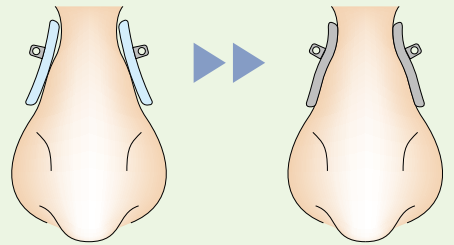

SMP-Pad

形状記憶樹脂パッド

体温で変形していくので
鼻にピッタリと馴染んでいきます。

SASAMATA

標準カーブ

よくあるカーブ

時々あるカーブ

めったにないカーブ

標準パターン

■側面カーブの大きいパターン

■側面に凹凸があるパターン

- SMP-Padは、SMP(形状記憶樹脂)で作られています。
 - SMP-Padは、人の体温(約36度)で変形し始めます。
 - SMP-PadのサイズはS、M、Lの3タイプです。
 - このパッドは、ボックスタイプ(ネジ止め)です。
 - このパッドは、フィッティング用としてご利用下さい。
 - この材料は介護医療用にも使用されています。
- 注意:** 温度に反応しますので涼しい場所で保管して下さい。

体温で変形し始める

サイズ:S/M/L

S サイズ

M サイズ

L サイズ