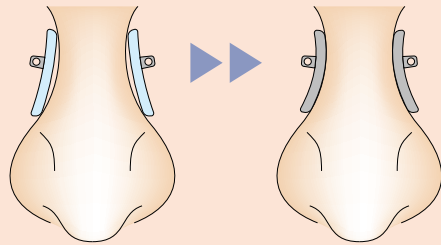

SMP-Pad

形状記憶樹脂パッド

体温で変形していくので
鼻にピッタリと馴染んでいきます。

SASAMATA

標準カーブ

よくあるカーブ

時々あるカーブ

めったにないカーブ

標準パターン

■側面カーブの大きいパターン

■側面に凹凸があるパターン

- SMP-Padは、SMP(形状記憶樹脂)で作られています。
 - SMP-Padは、人の体温(約36度)で変形し始めます。
 - SMP-PadのサイズはS、M、Lの3タイプです。
 - このパッドは、ボックスタイプ(ネジ止め)です。
 - このパッドは、フィッティング用としてご利用下さい。
 - この材料は介護医療用にも使用されています。
- 注意:** 温度に反応しますので涼しい場所で保管して下さい。

体温で変形し始める

サイズ:S/M/L

S サイズ

M サイズ

L サイズ