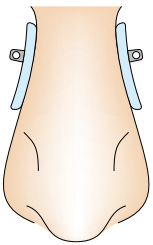

SMP-Pad

形状記憶樹脂パッド

体温で変形していくので
鼻にピッタリと馴染んでいきます。

SASAMATA

標準カーブ

よくあるカーブ

時々あるカーブ

めったにないカーブ

標準パターン

■側面カーブの大きいパターン

■側面に凹凸があるパターン

- SMP-Padは、SMP(形状記憶樹脂)で作られています。
 - SMP-Padは、人の体温(約36度)で変形し始めます。
 - SMP-PadのサイズはS、M、Lの3タイプです。
 - このパッドは、ボックスタイプ(ネジ止め)です。
 - このパッドは、フィッティング用としてご利用下さい。
 - この材料は介護医療用にも使用されています。
- 注意:** 温度に反応しますので涼しい場所で保管して下さい。

体温で変形し始める

サイズ:S/M/L

S サイズ

M サイズ

L サイズ