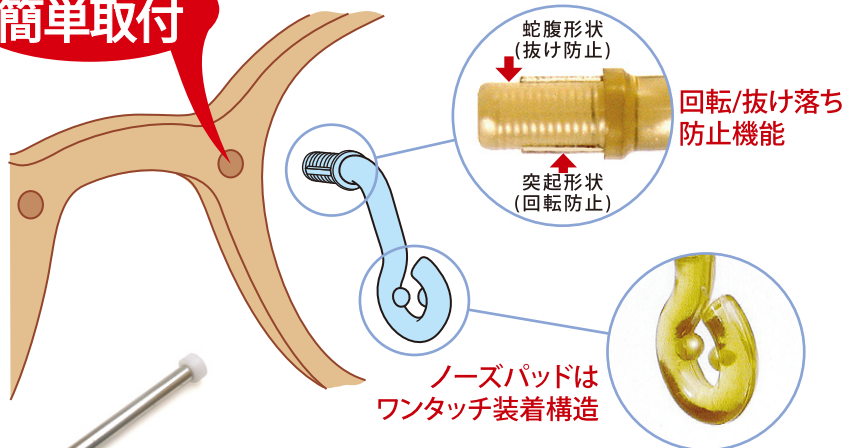

# メガネがずり落ちる、まつ毛にあたる、頬にあたる…。そんな悩みを解消! パッドアームの『新時代』到来

P-05

## PLARM 2

PLARM 2 (C.N.P.A シリーズ)  
PAT.

プラスチックフレーム鼻あて部分の改良・補修用パーツ

### 樹脂同士の一様感を重視

ナイロン樹脂

差込むだけの  
簡単取付

取付け専用アームホルダー  
全長:120mm (オプション)

接着剤不要

### 埋め込みタイプ

C . N . P . A   S e r i e s

- オール樹脂(ナイロン)のしなやかさを生かした軽やかなフィット感。
- メタルパッドアームとはひとあじ違った樹脂との調和感。
- 取付け角度を変えるだけで多様な鼻型に対応可能。  
※細かな微調整は局部温風ヒーターで容易にできます。(取説参照)
- 取付けノーズパッドも数タイプ用意。(右写真参照)  
※ノーズパッドのタイプ、サイズに関してはお問い合わせ下さい。
- 11色の豊富なカラーバリエーション。
- 全長13mmのワンサイズ。