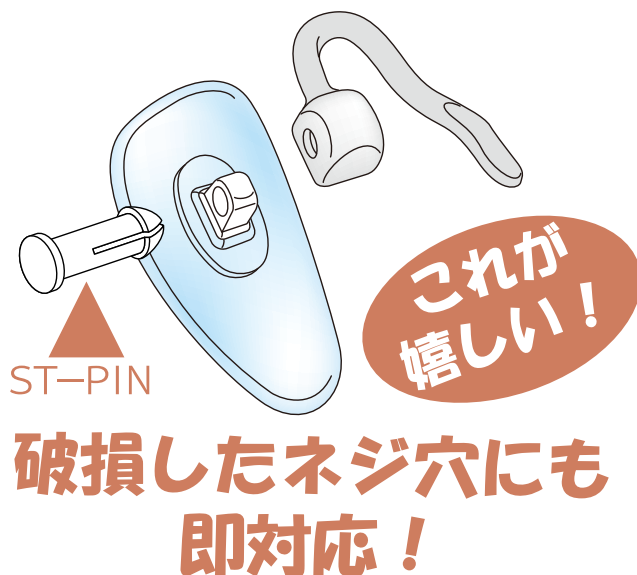

ST-PIN PAT.

ピン方式で安全・簡単・確実に取付け！

**注意！** この製品は、専用ボックスをご使用下さい。  
 (ボックスに関しては規格が多様化しているためササマタ製をご使用下さい。)

- **安全性**  
樹脂で成形されているため人体やフレームにキズをつけません。
- **機能性**  
ネジに生じやすい緩みや、抜け落ちの心配がありません。
- **作業性**  
ドライバーを使用せず専用ピンセットで取り付けるため、作業性に優れています。
- **スタイル**  
ボックスから必要以上にはみ出すことなく、又透明樹脂で作られているため目立たずスマートな外観を提供します。