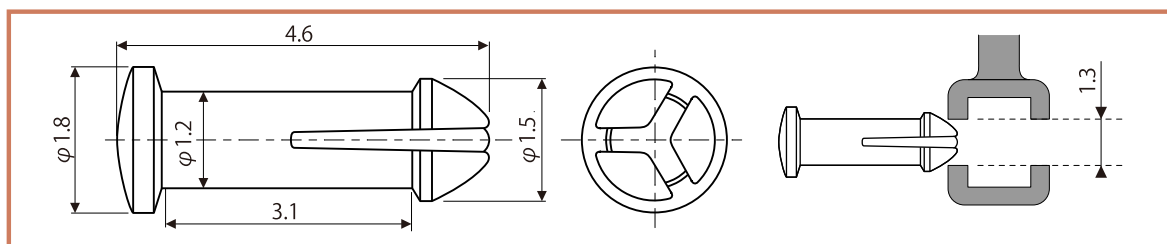

ST-PIN PAT.

ピン方式で安全・簡単・確実に取付け！

**注意！** この製品は、専用ボックスをご使用下さい。  
 (ボックスに関しては規格が多様化しているためササマタ製をご使用下さい。)

- **安全性**  
樹脂で成形されているため人体やフレームにキズをつけません。
- **機能性**  
ネジに生じやすい緩みや、抜け落ちの心配がありません。
- **作業性**  
ドライバーを使用せず専用ピンセットで取り付けるため、作業性に優れています。
- **スタイル**  
ボックスから必要以上にはみ出すことなく、又透明樹脂で作られているため目立たずスマートな外観を提供します。