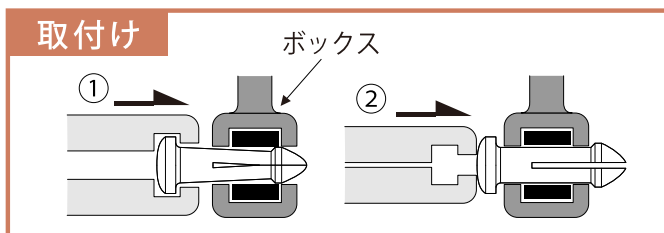

ST-PIN PAT.

ピン方式で安全・簡単・確実に取付け！

**注意！** この製品は、専用ボックスをご使用下さい。  
 (ボックスに関しては規格が多様化しているためササマタ製をご使用下さい。)

- **安全性**  
樹脂で成形されているため人体やフレームにキズをつけません。
- **機能性**  
ネジに生じやすい緩みや、抜け落ちの心配がありません。
- **作業性**  
ドライバーを使用せず専用ピンセットで取り付けるため、作業性に優れています。
- **スタイル**  
ボックスから必要以上にはみ出すことなく、又透明樹脂で作られているため目立たずスマートな外観を提供します。