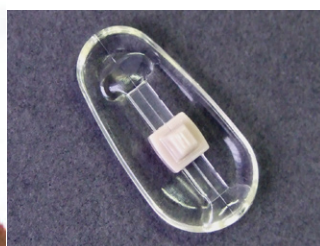

フィット感 UP!

フィッティング専用パッド

U&D

ユーアンディー・ノーズパッド

Nose Pad PAT.

上下に 3.3mm 移動

最適なメガネライフを提供するために生まれたこのパッドは、フレームに装着した時点でユーザーの鼻型(幅・高さ)に合わせ、左右のパッドを各々上下に移動し固定することでメガネフレームを最適な位置に確保し、掛け心地を安定させるためのフィッティング用パッドです。また、鼻に常時接するパッド位置を時々変更することにより、不快感を軽減し気分転換にもなります。

ボックスタイプ(L)

【サイズ】	【寸法】 	【ボックス】 (ネジ込み)	【クリックイン】 (ワンタッチ)
S	縦 15mm × 横 7.3mm		
L	縦 18mm × 横 9.0mm		

ホームページでも詳しく掲載してあります。▶ <http://ssmt.jp> ◀ For more information, please visit our web site.