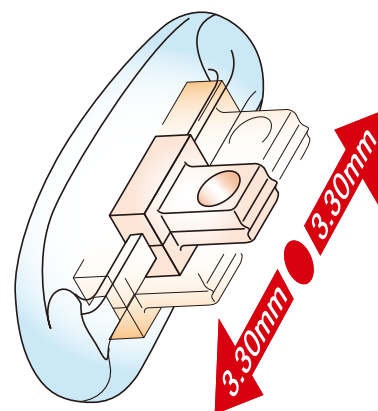

フィット感 UP!

フィッティング専用パッド

U&D

ユーアンディー・ノーズパッド

Nose Pad PAT.

上下に 3.3mm 移動

最適なメガネライフを提供するために生まれたこのパッドは、フレームに装着した時点でユーザーの鼻型(幅・高さ)に合わせ、左右のパッドを各々上下に移動し固定することでメガネフレームを最適な位置に確保し、掛け心地を安定させるためのフィッティング用パッドです。また、鼻に常時接するパッド位置を時々変更することにより、不快感を軽減し気分転換にもなります。

ボックスタイプ(L)

【サイズ】	【寸法】 	【ボックス】 (ネジ込み)	【クリックイン】 (ワンタッチ)
S	縦 15mm × 横 7.3mm		
L	縦 18mm × 横 9.0mm		

ホームページでも詳しく掲載してあります。▶ <http://ssmt.jp> ◀ For more information, please visit our web site.