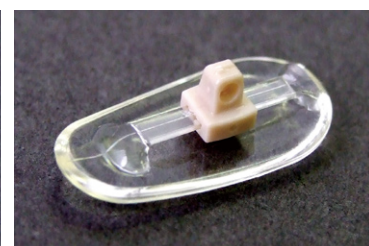

フィット感 UP!

フィッティング専用パッド

U&D

ユーアンディー・ノーズパッド

Nose Pad PAT.

上下に 3.3mm 移動

最適なメガネライフを提供するために生まれたこのパッドは、フレームに装着した時点でユーザーの鼻型(幅・高さ)に合わせ、左右のパッドを各々上下に移動し固定することでメガネフレームを最適な位置に確保し、掛け心地を安定させるためのフィッティング用パッドです。また、鼻に常時接するパッド位置を時々変更することにより、不快感を軽減し気分転換にもなります。

ボックスタイプ(L)

【サイズ】	【寸法】 	【ボックス】 (ネジ込み)	【クリックイン】 (ワンタッチ)
S	縦 15mm × 横 7.3mm		
L	縦 18mm × 横 9.0mm		

ホームページでも詳しく掲載してあります。▶ <http://ssmt.jp> ◀ For more information, please visit our web site.